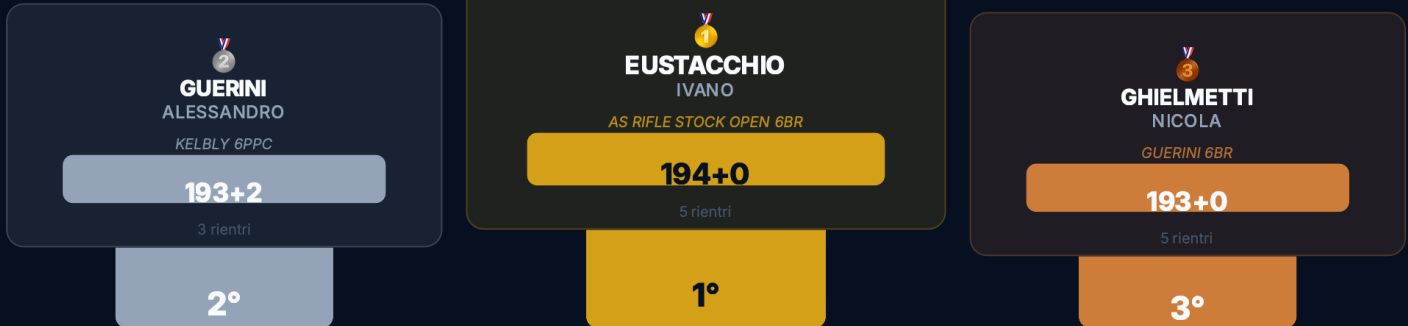

# 1<sup>A</sup> PROVA TLD CUSTOM

TLD — CUSTOM

**21**  
 PARTECIPANTI

## PODIO

## CLASSIFICA COMPLETA

POS.	TIRATORE	DISCIPLINA	RIENTRI	PUNTEGGIO
1	<b>EUSTACCHIO</b> IVANO	TLD CUSTOM	5	<b>194+0</b>
2	<b>GUERINI</b> ALESSANDRO	TLD CUSTOM	3	<b>193+2</b>
3	<b>GHIEMMETTI</b> NICOLA	TLD CUSTOM	5	<b>193+0</b>
4	PELIZZARI GIULIO	TLD CUSTOM	5	189+0
5	GRITTI MAURIZIO	TLD CUSTOM	4	188+0
6	VASILE VINCENZO	TLD CUSTOM	4	186+1
7	MAPELLI GABRIELE	TLD CUSTOM	3	185+2
8	ATTANASIO LUCA	TLD CUSTOM	2	184+0
9	VALENTINI DIEGO	TLD CUSTOM	2	179+0
10	BRIGNANI PIERCARLO	TLD CUSTOM	2	178+0
11	CHIARI PIERANGELO	TLD CUSTOM	8	177+2
12	CANTU' PAOLO	TLD CUSTOM	1	176+0
13	LUCINI LUCA	TLD CUSTOM	2	175+2
14	VALENTINI DIEGO	TLD CUSTOM	2	175+1
15	BONENTI VILMA	TLD CUSTOM	2	175+0
16	CICCARELLI GIANLUCA	TLD CUSTOM	1	168+1
17	STUCCHI MASSIMO	TLD CUSTOM	1	167+0
18	MOCCHETTO RICCARDO	TLD CUSTOM	1	160+2